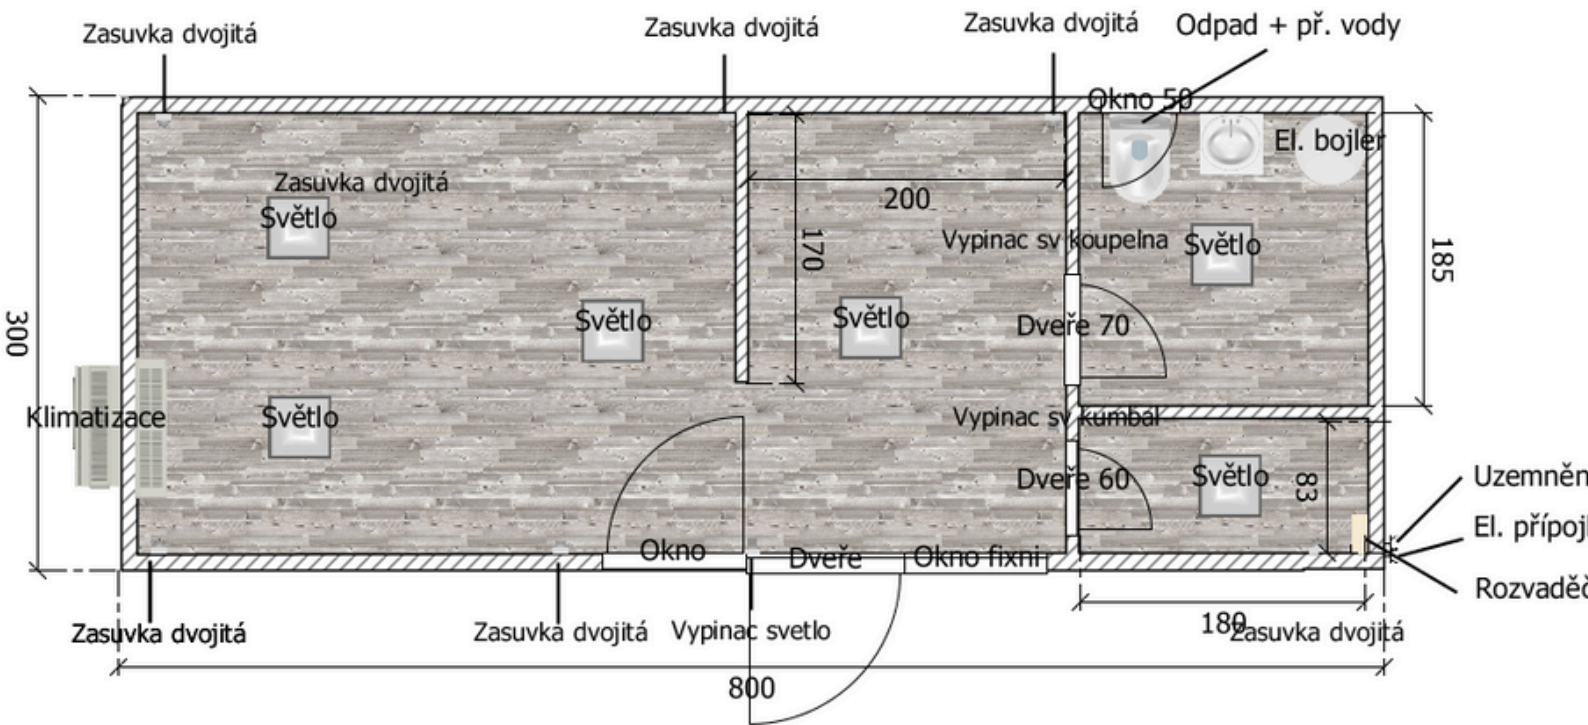

V ceně modulu je již zahrnuto:

- 2x fixní okno
- Dveře plné nebo skleněné,
- Základní elektroinstalace (3x dvojitá zásuvka, 2x světlo, vypínač),
- linoleum

Máme různé velikosti modulů:

- 5x3 m, od 205 000 Kč
- 6x3 m, 225 000 Kč
- 7x3 m, 245 000 Kč
- 8x3 m, 298 000 Kč

Kosmetický salon 7X3 M

Potřebujete prostor na míru pro své podnikání? Ať už jde o kosmetiku, masáže nebo jiné služby, vytvoříme vám modul přesně podle vašich představ. Praktický, moderní a plně přizpůsobený vašim potřebám!