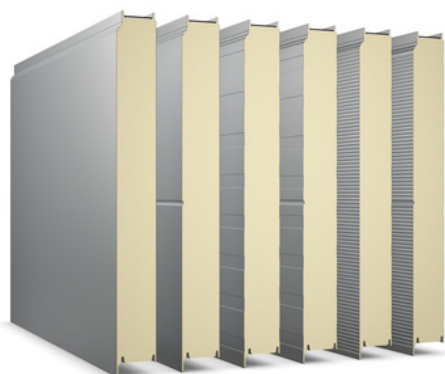

STAV MODUL

PIR PANELY 100 MM

Naše kontejnery vyrábíme z kvalitních PIR panelů o tloušťce 100 mm, což zajišťuje nejlepší možnou tepelnou izolaci. Vnější část je z pozinkovaného plechu v elegantní grafitové barvě, zatímco vnitřní stěny mají bílý nátěr, který dodává prostoru světlý a moderní vzhled. Kombinace těchto materiálů poskytuje nejen dlouhou životnost a ochranu proti vnějším vlivům, ale také energetickou úspornost, ideální pro různé typy použití od bydlení po komerční prostory.

OCELOVÁ KONSTRUKCE

Naše kontejnery jsou postaveny na skryté ocelové konstrukci, která není vidět, ale poskytuje mimořádnou pevnost a stabilitu celého objektu. Používáme vysoce kvalitní profily ve tvaru "L" o rozměrech 100x60x3 mm, které zajišťují dlouhou životnost a odolnost vůči nepříznivým vlivům. Díky skrytému provedení konstrukce si kontejnery zachovávají čistý a moderní vzhled, zatímco jejich stabilita zůstává zcela bez kompromisů.

PODLAHA

Podlaha našich kontejnerů je tvořena OSB deskou o tloušťce 15 mm, která zajišťuje pevnost a stabilitu. Na povrchu je pokryta kvalitním linoleem, které dodává interiéru moderní vzhled a je zároveň praktické a snadno udržovatelné. Tato kombinace materiálů zaručuje dlouhou životnost podlahy i pohodlí při každodenním užívání.

SVĚTLA

Naše kontejnery jsou vybaveny moderními LED světly o rozměrech 40x40 cm, která poskytují jasné a úsporné osvětlení. LED technologie zajišťuje nízkou spotřebu energie a dlouhou životnost, což z kontejneru dělá efektivní a ekologické řešení pro jakékoliv využití.