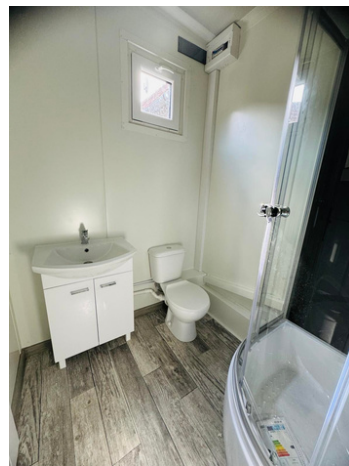

Zahradní domek na míru – 36 m², 39 m² nebo 42 m² k sobě!

Vytvořte si dokonalé místo pro relaxaci nebo stylové bydlení.

Navrhne a vyrobíme přesně podle vašich představ – sen o vlastním prostoru začíná u nás!