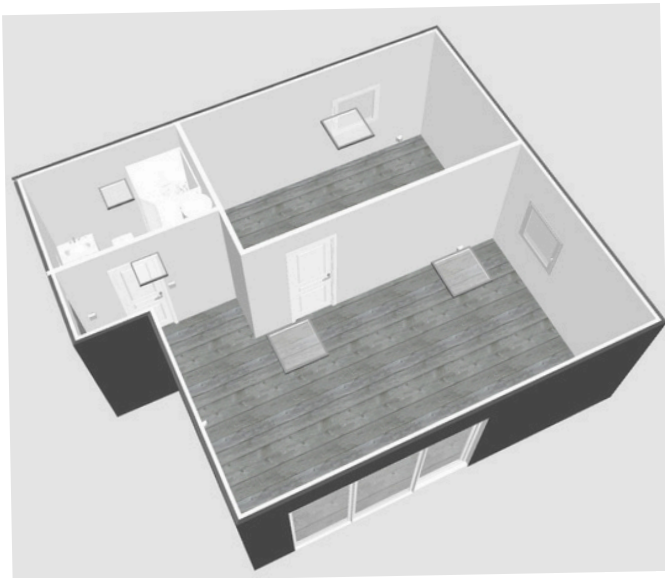

V ceně modulu je již zahrnuto:

- 2x fixní okno
- Dveře plné nebo skleněné,
- Základní elektroinstalace (6x dvojitá zásuvka, 5x světlo, vypínač),
- linoleum

Máme různé velikosti modulů:

- 36 m²
- 39 m²
- 42 m²

Ceny jsou individuální, protože každý modul je vyráběn na míru dle požadavků klienta.
Cena od 580 000 Kč bez DPH.

Za příplatek je možná koupelna, klimatizace a vše, na co si vzpomenete.