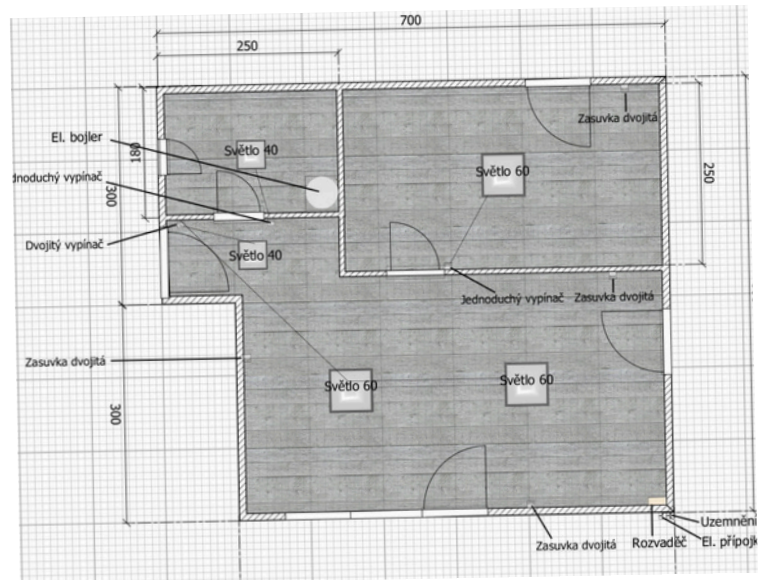

V ceně modulu je již zahrnuto:

- 2x fixní okno
- Dveře plné nebo skleněné,
- Základní elektroinstalace (6x dvojitá zásuvka, 5x světlo, vypínač),
- linoleum

Máme různé velikosti modulů:

- 36 m²
- 39 m²
- 42 m²

Ceny jsou individuální, protože každý modul je vyráběn na míru dle požadavků klienta.
Cena od 580 000 Kč bez DPH.

Za příplatek je možná koupelna, klimatizace a vše, na co si vzpomenete.