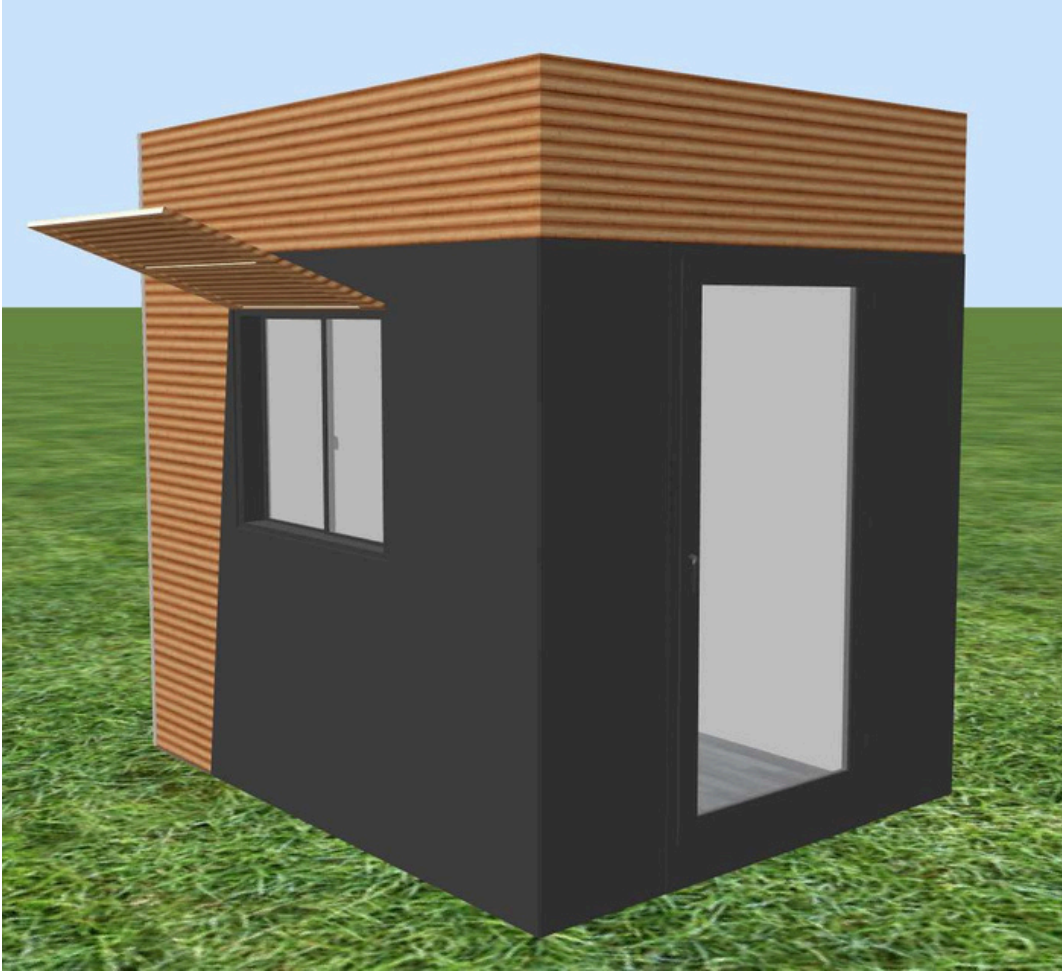

OCELOVÁ KONSTRUKCE

Naše kontejnery jsou postaveny na skryté ocelové konstrukci, která není vidět, ale poskytuje mimořádnou pevnost a stabilitu celého objektu. Používáme vysoce kvalitní profily ve tvaru "L" o rozměrech 100x60x3 mm, které zajišťují dlouhou životnost a odolnost vůči nepříznivým vlivům. Díky skrytému provedení konstrukce si kontejnery zachovávají čistý a moderní vzhled, zatímco jejich stabilita zůstává zcela bez kompromisů.

STAV MODUL

Naše realizace 8 x 3 m

8 x 3 m

7 x 3 m

Stánek 2,5 x 2 m

Stánek 6x3 m

36 m²

M HECZKOVA S.R.O.
TEL: 777 765 498
WWW.STAVMODUL.CZ