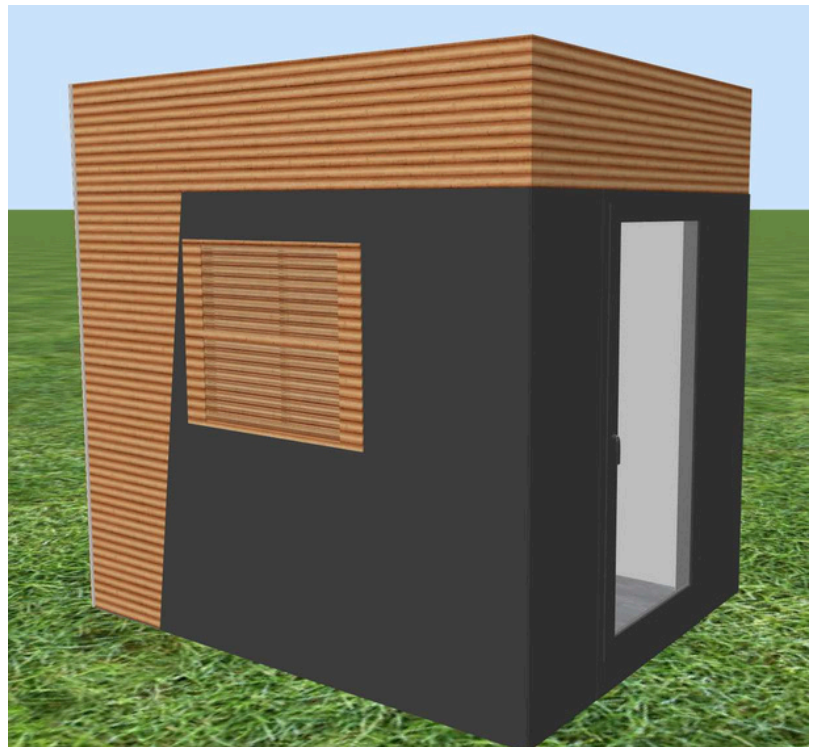

STAV MODUL

Naše realizace 8 x 3 m

8 x 3 m

7 x 3 m

Stánek 2,5 x 2 m

Stánek 6x3 m

36 m²

M HECZKOVA S.R.O.
TEL: 777 765 498
WWW.STAVMODUL.CZ